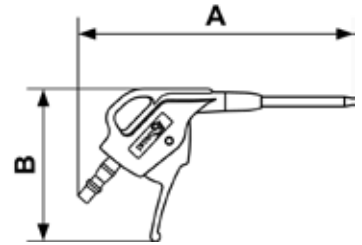

## PREVOS1 BLASPISTOLEN AUF LOCHPLATTEN - PROFIL BRITISH

prevos1. Blaspistole mit Metalldüse

Profil : BRITISH

<b>Force de soufflage - EU</b> 390 (G)	<b>Durchfluß bei 6 bar</b> 2.2 (BAR)	<b>Durchmesser (mm)</b> 6 mm
---	---	---------------------------------

Art. Nr	Durchfluß bei 6 bar (l/min)	Geräuschpegel (DBA)	Länge (m)	Durchmesser (mm)	Abm. A (mm)	Abm. B (mm)
BBG 06MTLP	330	89	0.104	6 mm	175	97